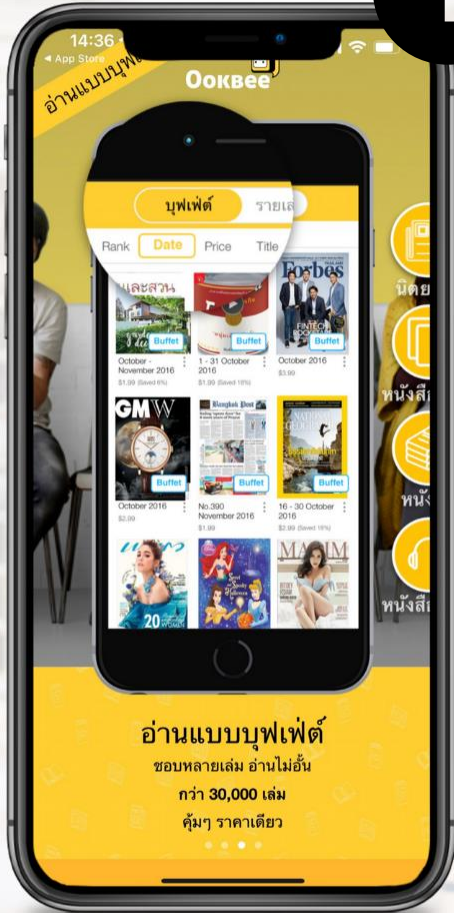

การเข้าถึงจาก OOKBEE Buffet

1