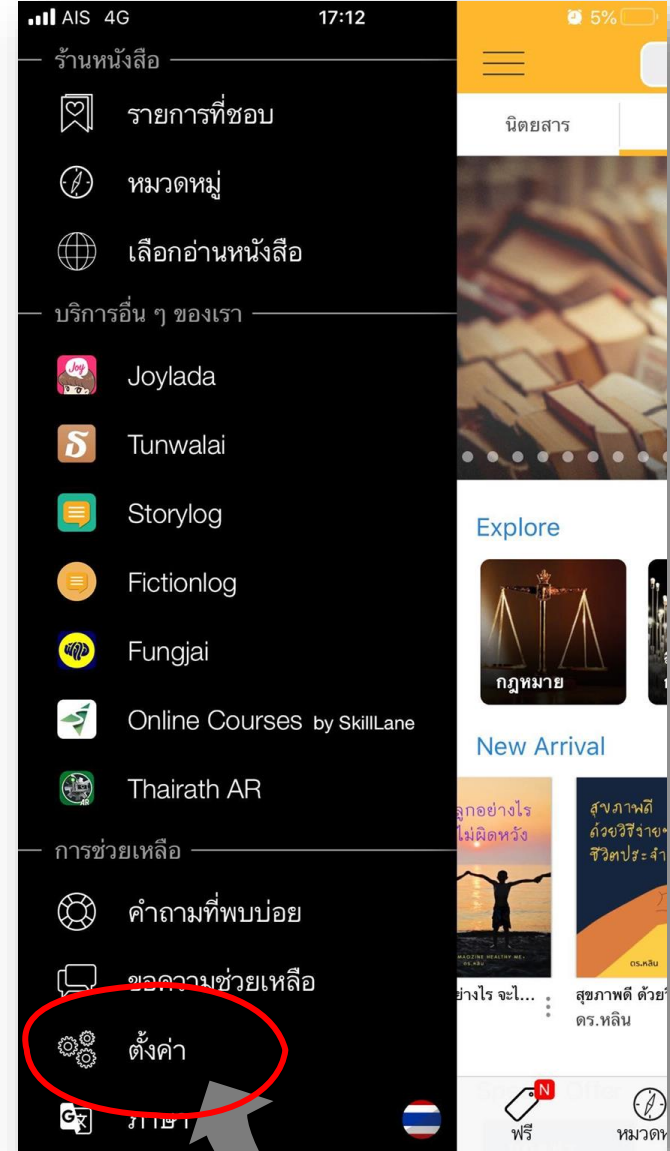

1 Account ใช้ฯได้ 2 อุปกรณ์

Log out

ลบอุปกรณ์