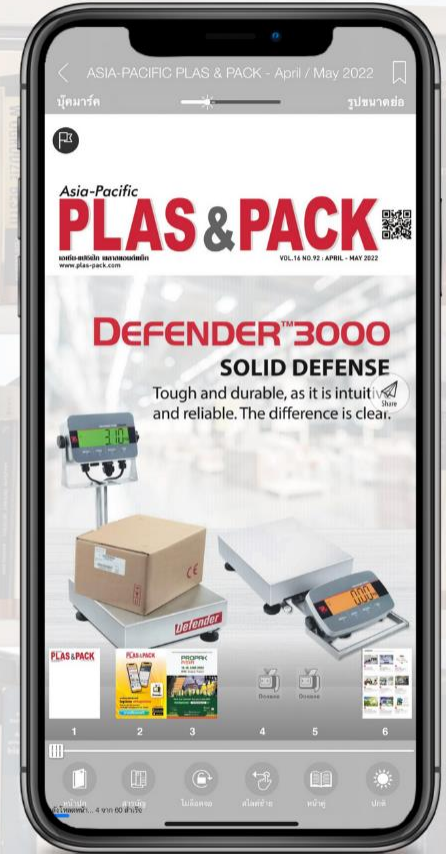

การชำระเงิน OOKBEE Buffet