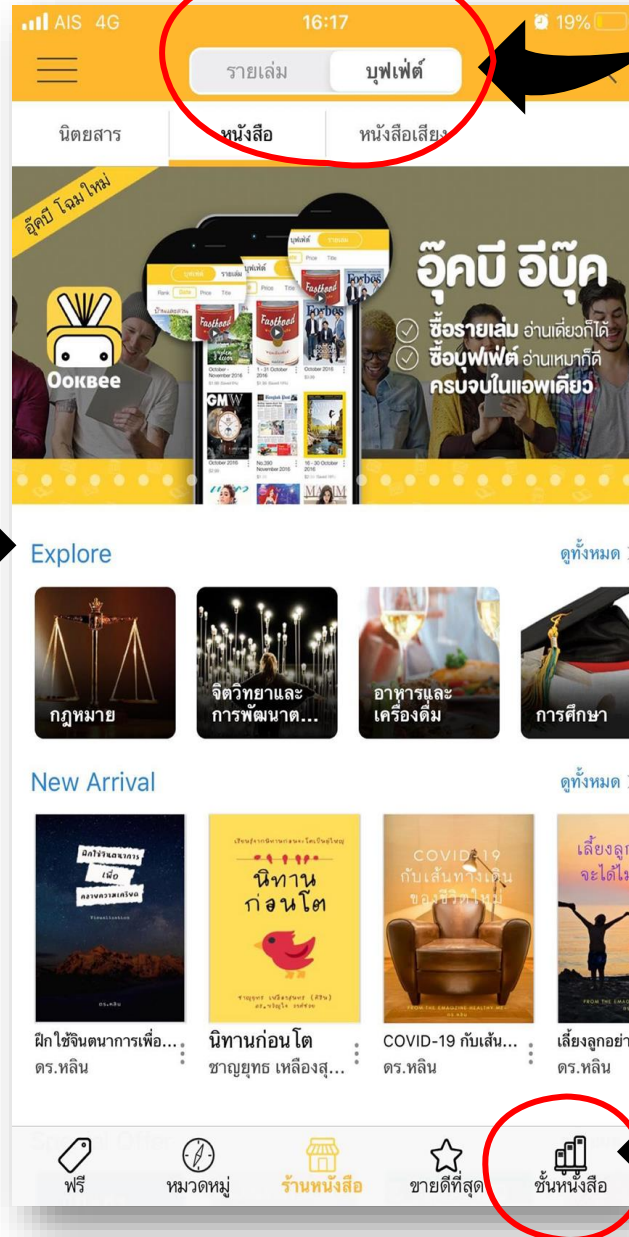

<https://accounts.ookbee.com/ResetPassword/RequestEmail>

# ปุ่มเมนูคำสั่งหลัก

เลือกเมนู รายละเอียด / บุฟเฟ่ต์\*

เลือกหมวดหมู่หนังสือ

เลือกดูหนังสือที่ติดดาวไว้